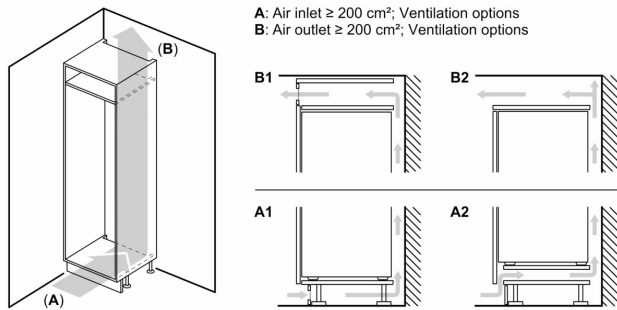

Серия 4, Хладилник за вграждане с долен фризер, 193.5 x 70.8 cm, flat hinge KBN96VFE0

Измерване в mm

C: Провисване преден панел

D: Долен ръб на предния панел

Измерване в mm

Измерване в mm