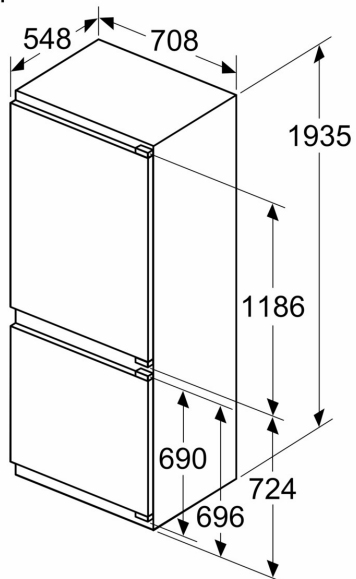

Серия 4, Хладилник за вграждане с долен фризер, 193.5 x 70.8 cm, flat hinge KBN96VFE0

Измерване в mm

C: Провисване преден панел

D: Долен ръб на предния панел

Измерване в mm

Измерване в mm