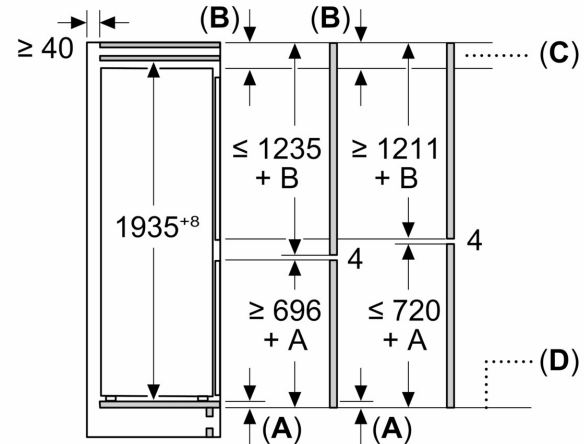

Серия 4, Хладилник за вграждане с долен фризер, 193.5 x 70.8 cm, flat hinge KBN96VFE0

Измерване в mm

C: Провисване преден панел

D: Долен ръб на предния панел

Измерване в mm

Измерване в mm